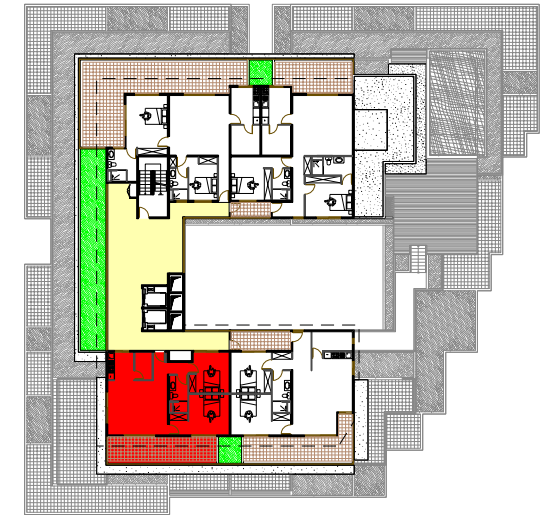

Appartement F904
échelle : 1/100

Plan du R+9
sans échelle

SURFACES	
1. Entrée - Dgt	4.10m ²
2. Séjour	25.40m ²
3. Chambre 01	15.70m ²
4. Chambre 02	12.05m ²
5. Salle de bain	5.20m ²
6. Cuisine	5.50m ²
7. Cellier	3.60m ²
S.HABITABLE	71.55m²
8. Terrasse	22.10m ²
S.TERRASSE	22.10m²
S.TOTALE	93.65m²

POSITIONNEMENT	
1er Étage	
2ème Étage	
3ème Étage	
4ème Étage	
5ème Étage	
6ème Étage	
7ème Étage	
8ème Étage	
9ème Étage	

RÉSIDENCE NEW - MAHANA

Immeuble de 154 logements en R-3 / R+9
Espaces communs et commerciaux en RdC