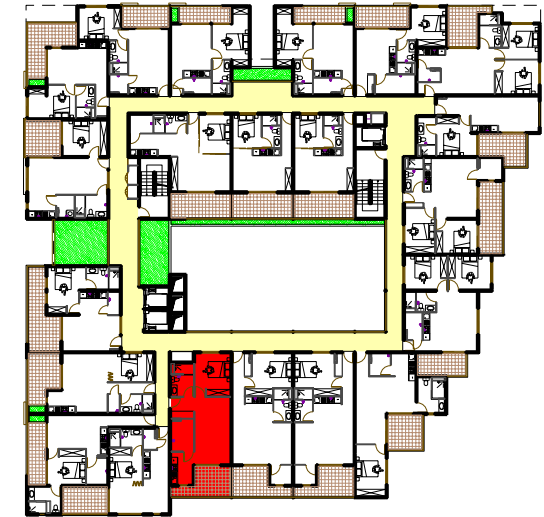

Appartement F217 / F317 à F717
 échelle : 1/100

Plan du R+2 à R+6
 (étage courant)
 sans échelle

SURFACES	
1. Entrée - Dgt	3.80m ²
2. Séjour	18.60m ²
3. Chambre	11.66m ²
4. Salle de bain	5.38m ²
5. Cuisine	5.70m ²
6. Cellier	5.60m ²
S.HABITABLE	50.74m²
7. Terrasse	11.10m ²
S.TERRASSE	11.10m²
S.TOTALE	61.84m²

POSITIONNEMENT	
1er Étage	
2ème Étage	
3ème Étage	
4ème Étage	
5ème Étage	
6ème Étage	
7ème Étage	
8ème Étage	

RÉSIDENCE NEW - MAHANA			
Immeuble de 154 logements en R-3 / R+9 Espaces communs et commerciaux en RdC			
NIVEAU R+2 à R+7			COM.
Maîtrise d'ouvrage :			F2.22
			33
Maîtrise d'oeuvre :			ECHELLE
Agence d'Architecture Pascal Beaudet d.p.l.g B.P. 4 802 - 98713 Papeete - Tahiti Tél: 42 08 28 - Fax: 42 08 38 ag.pascal.beaudet@gmail.com			DATE
			1/100e
			03/11/2014