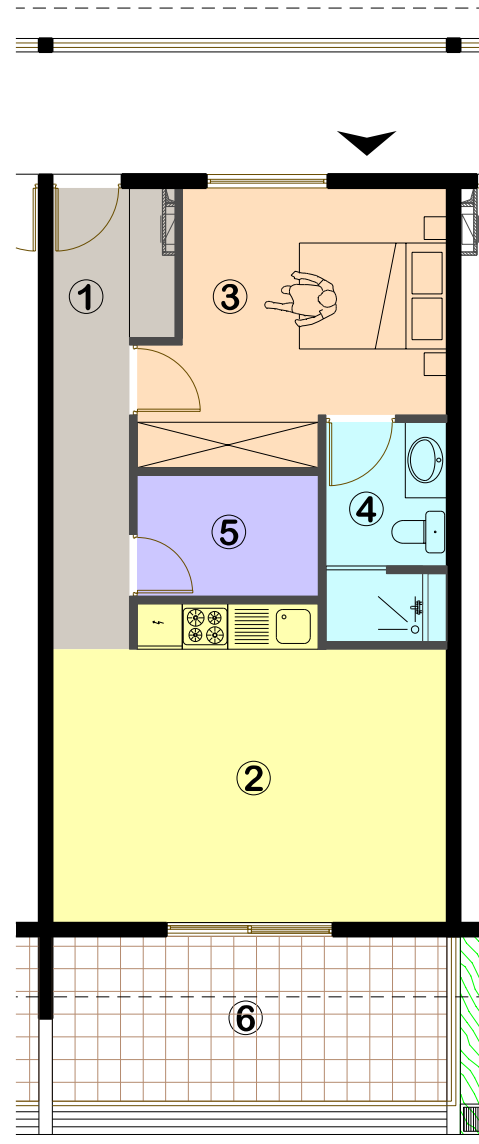

Appartement F806
échelle : 1/100

Plan du R+8
sans échelle

SURFACES	
1. Entrée - Dgt	7.78m ²
2. Séjour / Cuisine	20.63m ²
3. Chambre	12.80m ²
4. Salle de bain	4.30m ²
5. Cellier	3.85m ²
S.HABITABLE	49.36m²
6. Terrasse	13.68m ²
S.TERRASSE	13.68m²
S.TOTALE	63.04m²

POSITIONNEMENT	
1er Étage	
2ème Étage	
3ème Étage	
4ème Étage	
5ème Étage	
6ème Étage	
7ème Étage	
8ème Étage	

RÉSIDENCE NEW - MAHANA			
Immeuble de 150 logements en R-3 / R+8 Espaces communs et commerciaux en RdC			
NIVEAU R+8			COM.
Maîtrise d'ouvrage :			F2.40
			52
Maîtrise d'œuvre : Agence d'Architecture Pascal Beaudet d.p.l.g. B.P. 4 802 - 98713 Papeete - Tahiti Tél: 42 08 28 - Fax: 42 08 38 ag.pascal.beaudet@mail.pf			ECHELLE : 1/100e DATE : 06/10/2014