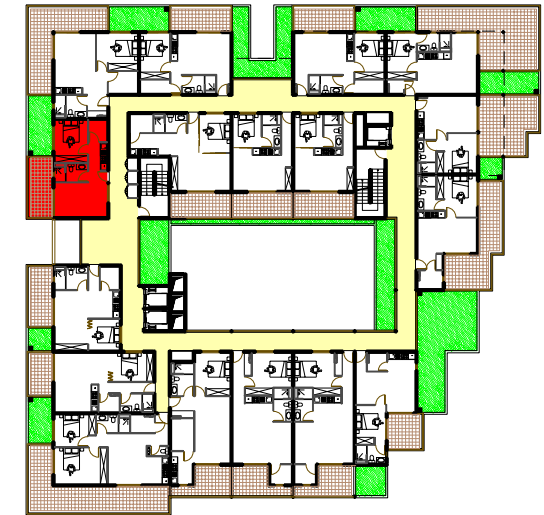

Appartement F701
échelle : 1/100

Plan du R+7
sans échelle

SURFACES	
1.Séjour	15.79m ²
2.Chambre	10.80m ²
3.Salle de bain	4.30m ²
4.Cuisine	4.10m ²
5.Cellier	3.10m ²
S.HABITABLE	38.09m²
6.Terrasse	11.06m ²
S.TERRASSE	11.06m²
S.TOTALE	49.15m²

POSITIONNEMENT	
1er Étage	
2ème Étage	
3ème Étage	
4ème Étage	
5ème Étage	
6ème Étage	
7ème Étage	
8ème Étage	

RÉSIDENCE NEW - MAHANA			
Immeuble de 150 logements en R-3 / R+8 Espaces communs et commerciaux en RdC			
NIVEAU R+7			COM.
Maîtrise d'ouvrage :			F2.28
			36
Maîtrise d'oeuvre : Agence d'Architecture Pascal Beaudet d.p.l.g. <small>B.P. 4 802 - 98713 Papeete - Tahiti Tél: 42 08 28 - Fax: 42 08 38 ag.pascal.beaudet@gmail.com</small>			ECHELLE : 1/100e DATE : 06/10/2014