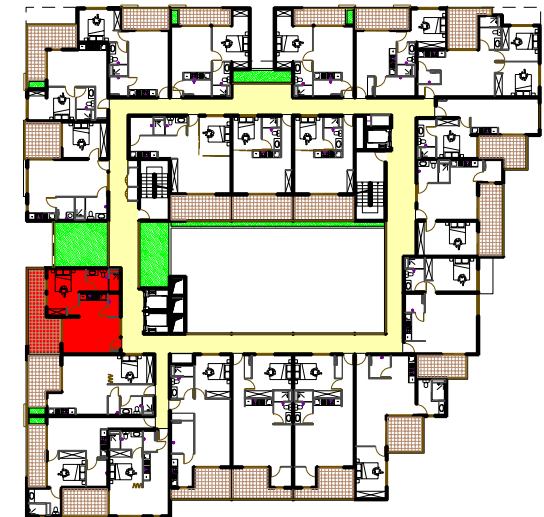

Appartement F221 / F321 à F621
 échelle : 1/100

Plan du R+2 à R+6
 (étage courant)
 sans échelle

SURFACES	
1.Séjour / Cuisine	16.39m ²
2.Chambre	12.15m ²
3.Salle de bain	5.30m ²
4.Cuisine	5.00m ²
5.Cellier	2.00m ²
S.HABITABLE	40.84m²
6.Terrasse	15.30m ²
S.TERRASSE	15.30m²
S.TOTALE	56.14m²

POSITIONNEMENT	
1er Étage	
2ème Étage	
3ème Étage	
4ème Étage	
5ème Étage	
6ème Étage	
7ème Étage	
8ème Étage	

RÉSIDENCE NEW - MAHANA			
Immeuble de 150 logements en R-3 / R+8 Espaces communs et commerciaux en RdC			
NIVEAU R+2 à R+6			COM.
Maitrise d'ouvrage :			F2.27
			35
Maitrise d'oeuvre :			ECHELLE
Agence d'Architecture Pascal Beaudet d.p.i.g B.P. 4 802 - 98713 Papeete - Tahiti Tél: 42 08 28 - Fax: 42 08 38 ag.pascal.beaudet@gmail.com			DATE
			1/100e
			06/10/2014