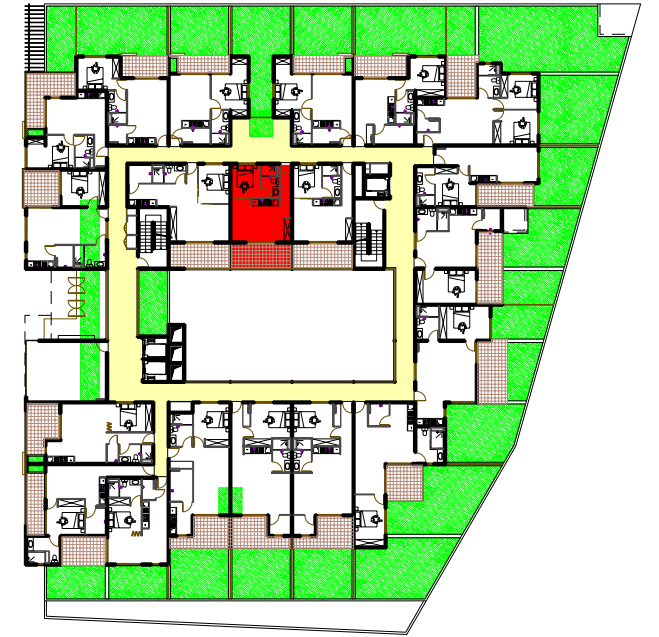

Appartement F106 / F206 à F706
 échelle : 1/100

Plan du R+1
 sans échelle

SURFACES	
1. Entrée	3.32m ²
2. Séjour / Cuisine	26.62m ²
3. Salle de bain	4.30m ²
S.HABITABLE	34.24m²
4. Terrasse	11.06m ²
S.TERRASSE	11.06m²
S.TOTALE	45.30m²

POSITIONNEMENT	
1er Étage	
2ème Étage	
3ème Étage	
4ème Étage	
5ème Étage	
6ème Étage	
7ème Étage	
8ème Étage	

RÉSIDENCE NEW - MAHANA Immeuble de 150 logements en R-3 / R+8 Espaces communs et commerciaux en RdC	
NIVEAU R+1 à R+6	COM.
Maitrise d'ouvrage :	F1.02
	10
Maitrise d'œuvre : Agence d'Architecture Pascal Beaudet d.p.i.g B.P. 4 802 - 98713 Papeete - Tahiti Tél: 42 08 28 - Fax: 42 08 38 ag.pascal.beaudet@gmail.com	ECHELLE DATE 1/100e 06/10/2014