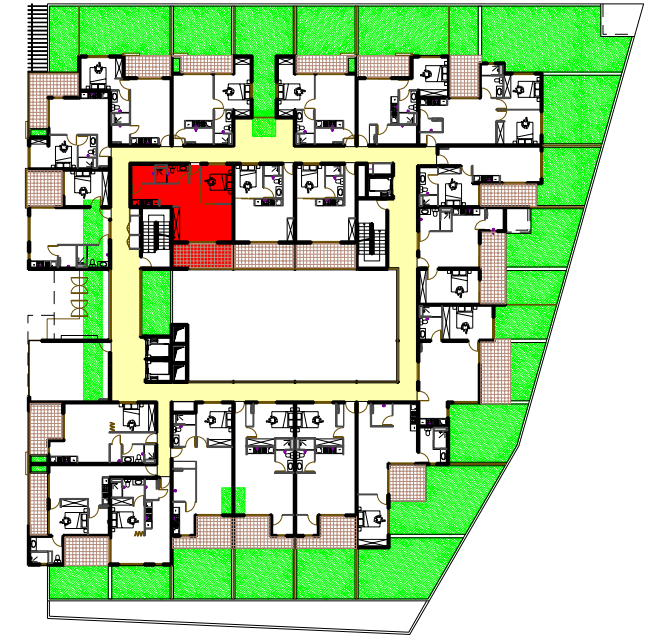

Appartement F104 / F204 à F704
échelle : 1/100

Plan du R+1
sans échelle

SURFACES	
1.Séjour	32.85m ²
2.Cuisine	6.95m ²
3.Cellier	3.24m ²
4.Salle de bain	4.30m ²
S.HABITABLE	47.34m²
5.Terrasse	11.06m ²
S.TERRASSE	11.06m²
S.TOTALE	58.40m²

POSITIONNEMENT	
1er Étage	
2ème Étage	
3ème Étage	
4ème Étage	
5ème Étage	
6ème Étage	
7ème Étage	
8ème Étage	

RÉSIDENCE NEW - MAHANA

Immeuble de 150 logements en R-3 / R+8
Espaces communs et commerciaux en RdC