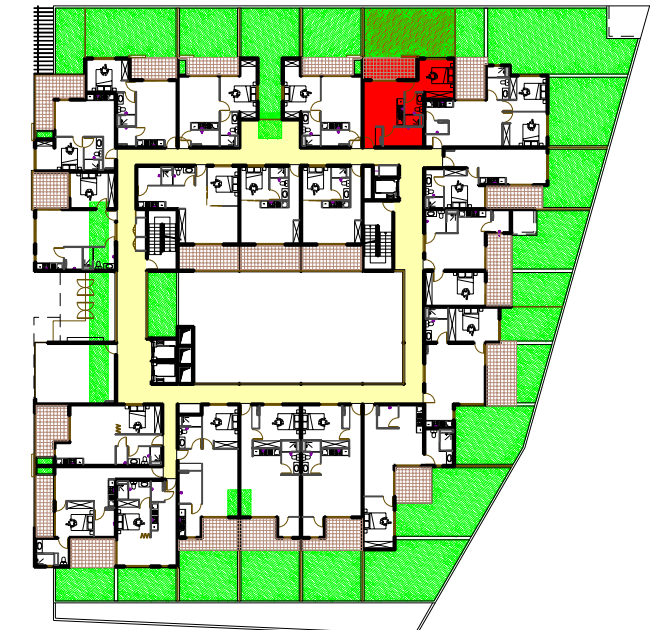

Appartement F109
échelle : 1/100

Plan du R+1
sans échelle

SURFACES	
1. Entrée	2.60m ²
2. Séjour / Cuisine	14.68m ²
3. Chambre	11.40m ²
4. Salle de bain	4.30m ²
5. Cellier	5.95m ²
S. HABITABLE	38.93m²
6. Terrasse	8.92m ²
S. TERRASSE	8.92m²
7. Jardin	34.65m ²
S. TOTALE	82.50m²

POSITIONNEMENT	
1er Étage	
2ème Étage	
3ème Étage	
4ème Étage	
5ème Étage	
6ème Étage	
7ème Étage	
8ème Étage	

RÉSIDENCE NEW - MAHANA			
Immeuble de 150 logements en R-3 / R+8 Espaces communs et commerciaux en RdC			
NIVEAU R+1			COM.
Maitrise d'ouvrage :			F2.06
Maitrise d'œuvre :			06
 Agence d'Architecture Pascal Beaudet d.p.l.g. B.P. 4 802 - 98713 Papeete - Tahiti Tél: 42 08 28 - Fax: 42 08 38 ag.pascal.beaudet@gmail.com			ECHELLE DATE 1/100e 06/10/2014